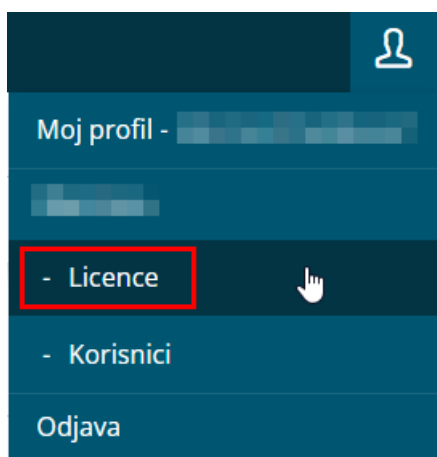

# Organizacija nema licence zato vaša prijava u organizaciju nije moguća

Zadnje ažurirano 25/09/2025 10:06 am CEST

Ukoliko želimo pristupiti drugoj organizaciji i program nam javi: „Organizacija nema licence, zato vaša prijava u organizaciju nije moguća“ **administrator pretplatnika** treba povećati broj licenci / istovremenih pristupa klikom na ikonu  **Moj profil > Licence > Uređivanje licenci.**