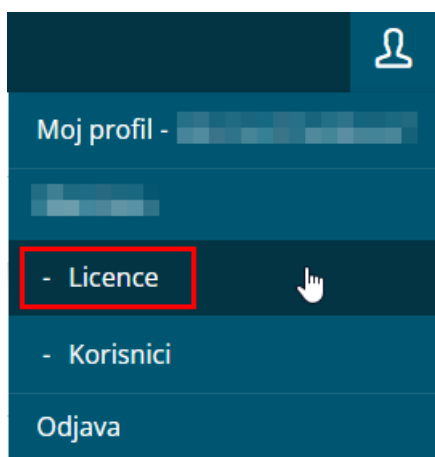

Organizacija nema licence zato vaša prijava u organizaciju nije moguća

Zadnje ažurirano 05/12/2023 10:05 am CET

Ukoliko želimo pristupiti drugoj organizaciji i program nam javi: „Organizacija nema licence, zato vaša prijava u organizaciju nije moguća“ **administrator pretplatnika** treba povećati broj licenci / istovremenih pristupa klikom na ikonu  **Moj profil > Licence > Uređivanje licenci.**