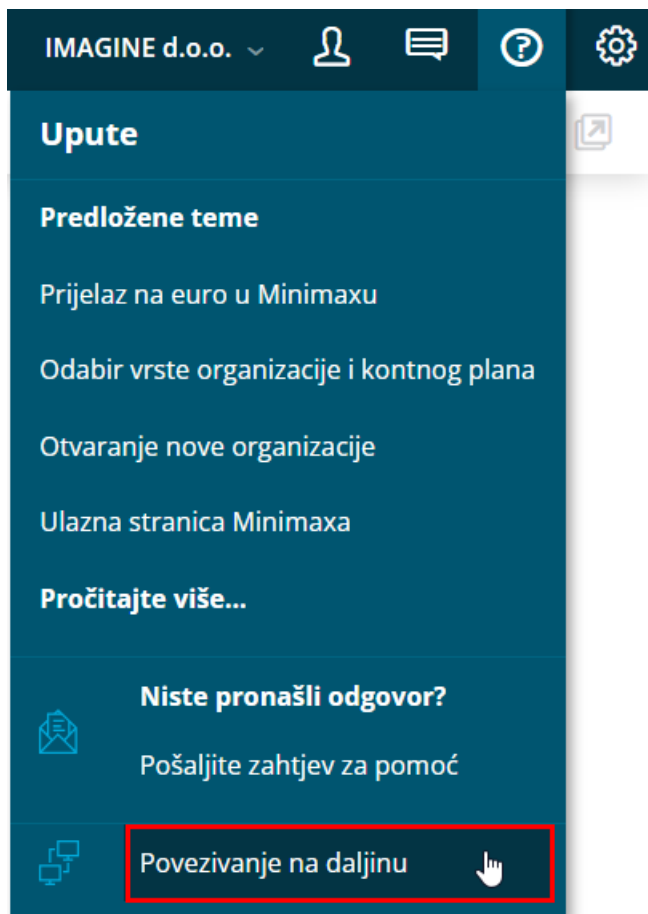

# Povezivanje na daljinu (ISL)

Zadnje ažurirano 18/07/2023 3:36 pm CEST

Ako se tijekom rješavanja zahtjeva pokaže potreba za spajanjem na Vaše računalo ili ako dogovorite online ili prezentaciju, možemo se povezati na Vaše računalo tako da u Minimaxu kliknete ikonu ? te odaberete **Povezivanje na daljinu**.

Klikom na tu mogućnost, otvorit će se [nova stranica](#) s mogućnošću preuzimanja programa ISL koji je potrebno preuzeti na Vaše računalo i pokrenuti.

Kad pokrenete program, u trenutku kad Vas traži upisivanje koda, taj kod dat će Vam djelatnik Minimaxa nakon čega će biti uspostavljena veza na daljinu uz prikaz radne površine Vašeg računala.